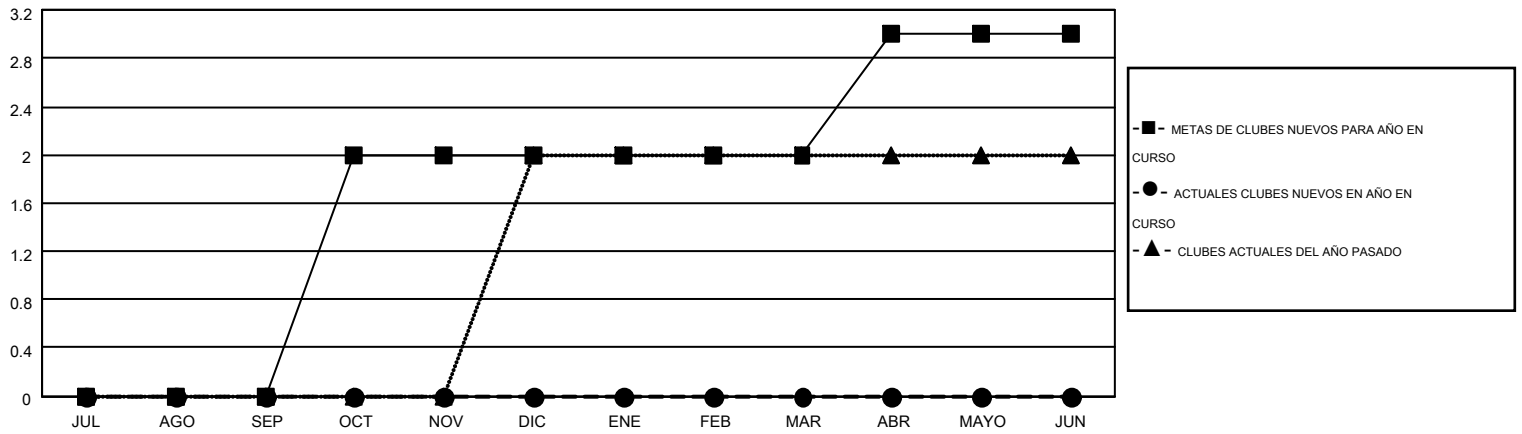

MONTHLY MEMBERSHIP PROGRESS REPORT

Results as of: 9/30/2015

Multiple District S

LOCATION: BOLIVIA

GMT: PEDRO MARRELLO

GMT DE AE 3

Clubes					socios				
RESULTADOS DE 2015-2016					RESULTADOS DE 2015-2016				
TRIMESTRE	META DE CLUBES NUEVOS	NUEVOS CLUBES	CLUBES DADOS DE BAJA	GANANCIA/PÉRDIDA NETA	TRIMESTRE	META DE SOCIOS NUEVOS	SOCIOS FUNDADORES Y NUEVOS SOCIOS AÑADIDOS	SOCIOS DADOS DE BAJA	GANANCIA/PÉRDIDA NETA
JUL/AGO/SEP	0	0	0	0	JUL/AGO/SEP	-7	44	94	-50
OCT/NOV/DIC	2	0	0	0	OCT/NOV/DIC	68	0	0	0
ENE/FEB/MAR	0	0	0	0	ENE/FEB/MAR	-2	0	0	0
ABR/MAYO/JUN	1	0	0	0	ABR/MAYO/JUN	53	0	0	0

METAS Y CIFRA ACUMULATIVA DE CLUBES NUEVOS

METAS Y CIFRA ACUMULATIVA DE SOCIOS

CLUBES DADOS DE BAJA: 0	17 CLUBS OF 67 AÑADIERON 1 O MÁS SOCIOS NUEVOS	<u>DISTRIBUCIÓN POR SEXO</u>
		MASCULINO 741 (54.09%)
		FEMENINO 629 (45.91%)
<u>SOCIOS DADOS DE BAJA</u>	CLIC AQUÍ PARA DATOS DE SALUD DE CLUB	SOCIOS EN UNIDAD FAMILIAR 335
FALLECIDOS 5		CABEZA DE FAMILIA 145
CLUB CANCELADO 0		NO ES CABEZA DE FAMILIA 190
OTRO 89		
TOTAL 94		