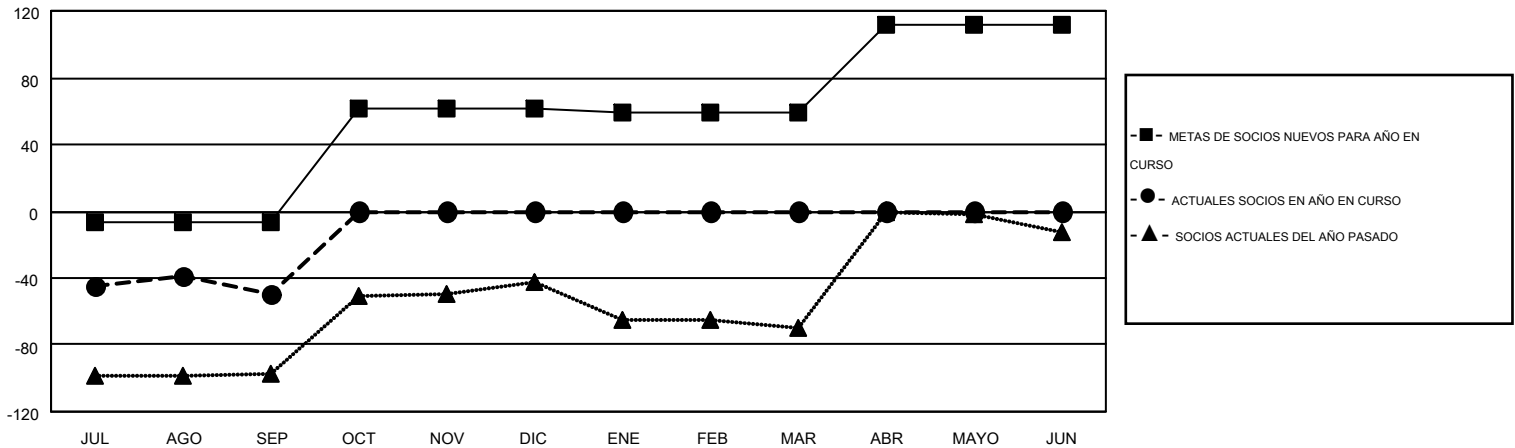

MONTHLY MEMBERSHIP PROGRESS REPORT

Results as of: 9/30/2015

Multiple District S

LOCATION: BOLIVIA

GMT: PEDRO MARRELLO

GMT DE AE 3

Clubes					socios				
RESULTADOS DE 2015-2016					RESULTADOS DE 2015-2016				
TRIMESTRE	META DE CLUBES NUEVOS	NUEVOS CLUBES	CLUBES DADOS DE BAJA	GANANCIA/PÉRDIDA NETA	TRIMESTRE	META DE SOCIOS NUEVOS	SOCIOS FUNDADORES Y NUEVOS SOCIOS AÑADIDOS	SOCIOS DADOS DE BAJA	GANANCIA/PÉRDIDA NETA
JUL/AGO/SEP	0	0	0	0	JUL/AGO/SEP	-7	44	94	-50
OCT/NOV/DIC	2	0	0	0	OCT/NOV/DIC	68	0	0	0
ENE/FEB/MAR	0	0	0	0	ENE/FEB/MAR	-2	0	0	0
ABR/MAYO/JUN	1	0	0	0	ABR/MAYO/JUN	53	0	0	0

METAS Y CIFRA ACUMULATIVA DE CLUBES NUEVOS

METAS Y CIFRA ACUMULATIVA DE SOCIOS

CLUBES DADOS DE BAJA: 0	17 CLUBS OF 67 AÑADIERON 1 O MÁS SOCIOS NUEVOS	<u>DISTRIBUCIÓN POR SEXO</u>
		MASCULINO 741 (54.09%)
		FEMENINO 629 (45.91%)
<u>SOCIOS DADOS DE BAJA</u>	CLIC AQUÍ PARA DATOS DE SALUD DE CLUB	SOCIOS EN UNIDAD FAMILIAR 335
FALLECIDOS 5		CABEZA DE FAMILIA 145
CLUB CANCELADO 0		NO ES CABEZA DE FAMILIA 190
OTRO 89		
TOTAL 94		